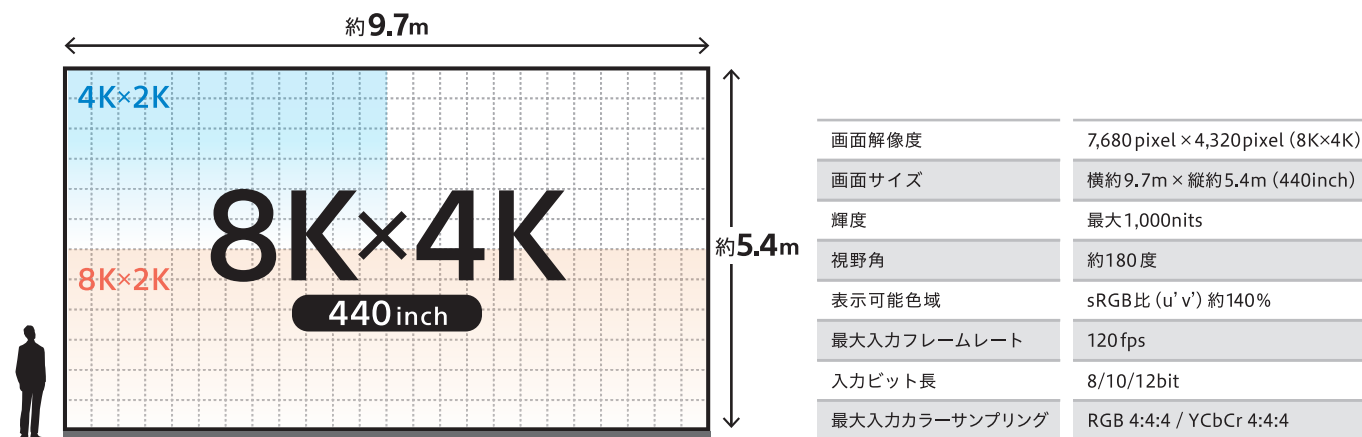

Documentary

多彩なサイズ・形状でレンタル

ソニーPCLは、ソニーが開発した「Crystal LED ディスプレイシステム」を導入し、8K(解像度 7,680×4,320 pixel)に対応した440インチ構成による大型LEDディスプレイシステムのレンタルサービス(世界初*)を開始しました。

*当社調べ(2018年3月現在)

「Crystal LED ディスプレイシステム」の運用にあたり、8K×4K(解像度 7,680×4,320 pixel) 440インチ構成を基本に、ワイド 8K(解像度 7,680×2,160 pixel) 400インチ、4K(解像度 3,840×2,160 pixel) 220インチ構成の計3タイプを軸に展開を進め、イベントやプロモーション、ショールームや展示施設などにおける超高精細映像に対するニーズにお応えしていきます。