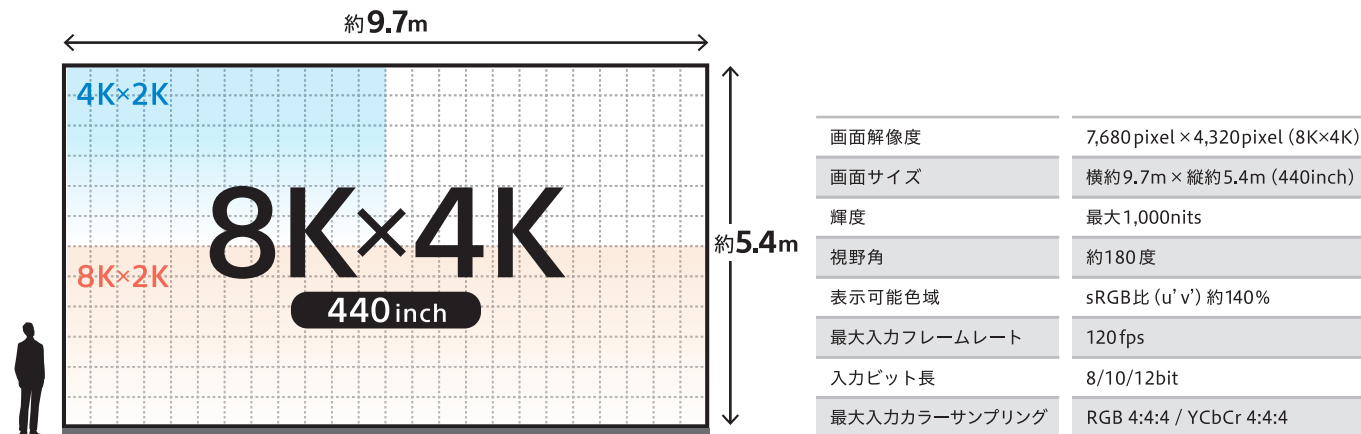

Documentary

多彩なサイズ・形状でレンタル

ソニーPCLは、ソニーが開発した「Crystal LED ディスプレイシステム」を導入し、8K(解像度 7,680×4,320 pixel)に対応した440インチ構成による大型LEDディスプレイシステムのレンタルサービス(世界初*)を開始しました。

*当社調べ(2018年3月現在)

「Crystal LED ディスプレイシステム」の運用にあたり、8K×4K(解像度 7,680×4,320 pixel) 440インチ構成を基本に、ワイド 8K(解像度 7,680×2,160 pixel) 400インチ、4K(解像度 3,840×2,160 pixel) 220インチ構成の計3タイプを軸に展開を進め、イベントやプロモーション、ショールームや展示施設などにおける超高精細映像に対するニーズにお応えしていきます。